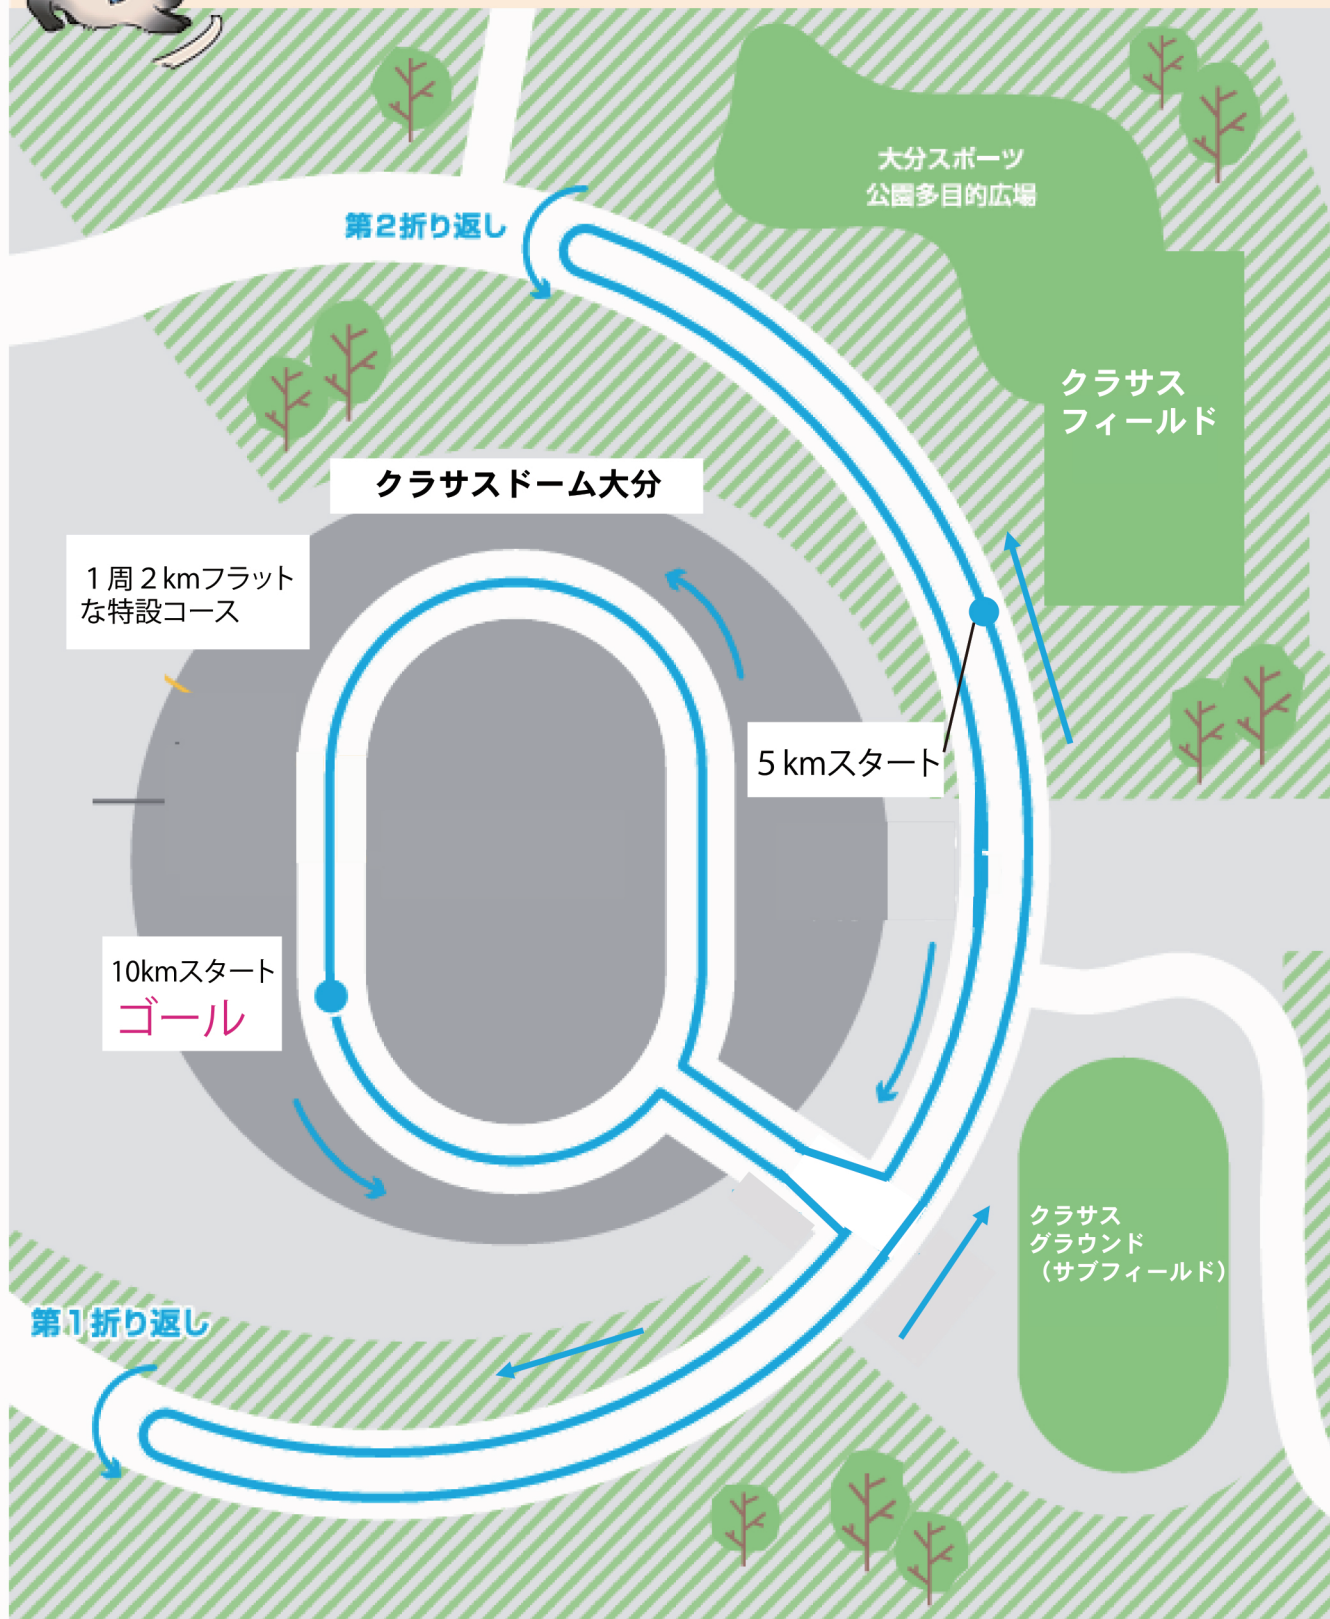

サマーサンセットラン2026 INクラサスドーム大分

1周2kmのフラットな特設コースです。

10km 5周
5km 2周+1km

第2折り返し

大分スポーツ
公園多目的広場

クラサス
フィールド

クラサスドーム大分

1周2kmフラット
な特設コース

5kmスタート

10kmスタート
ゴール

クラサス
グラウンド
(サブフィールド)

第1折り返し